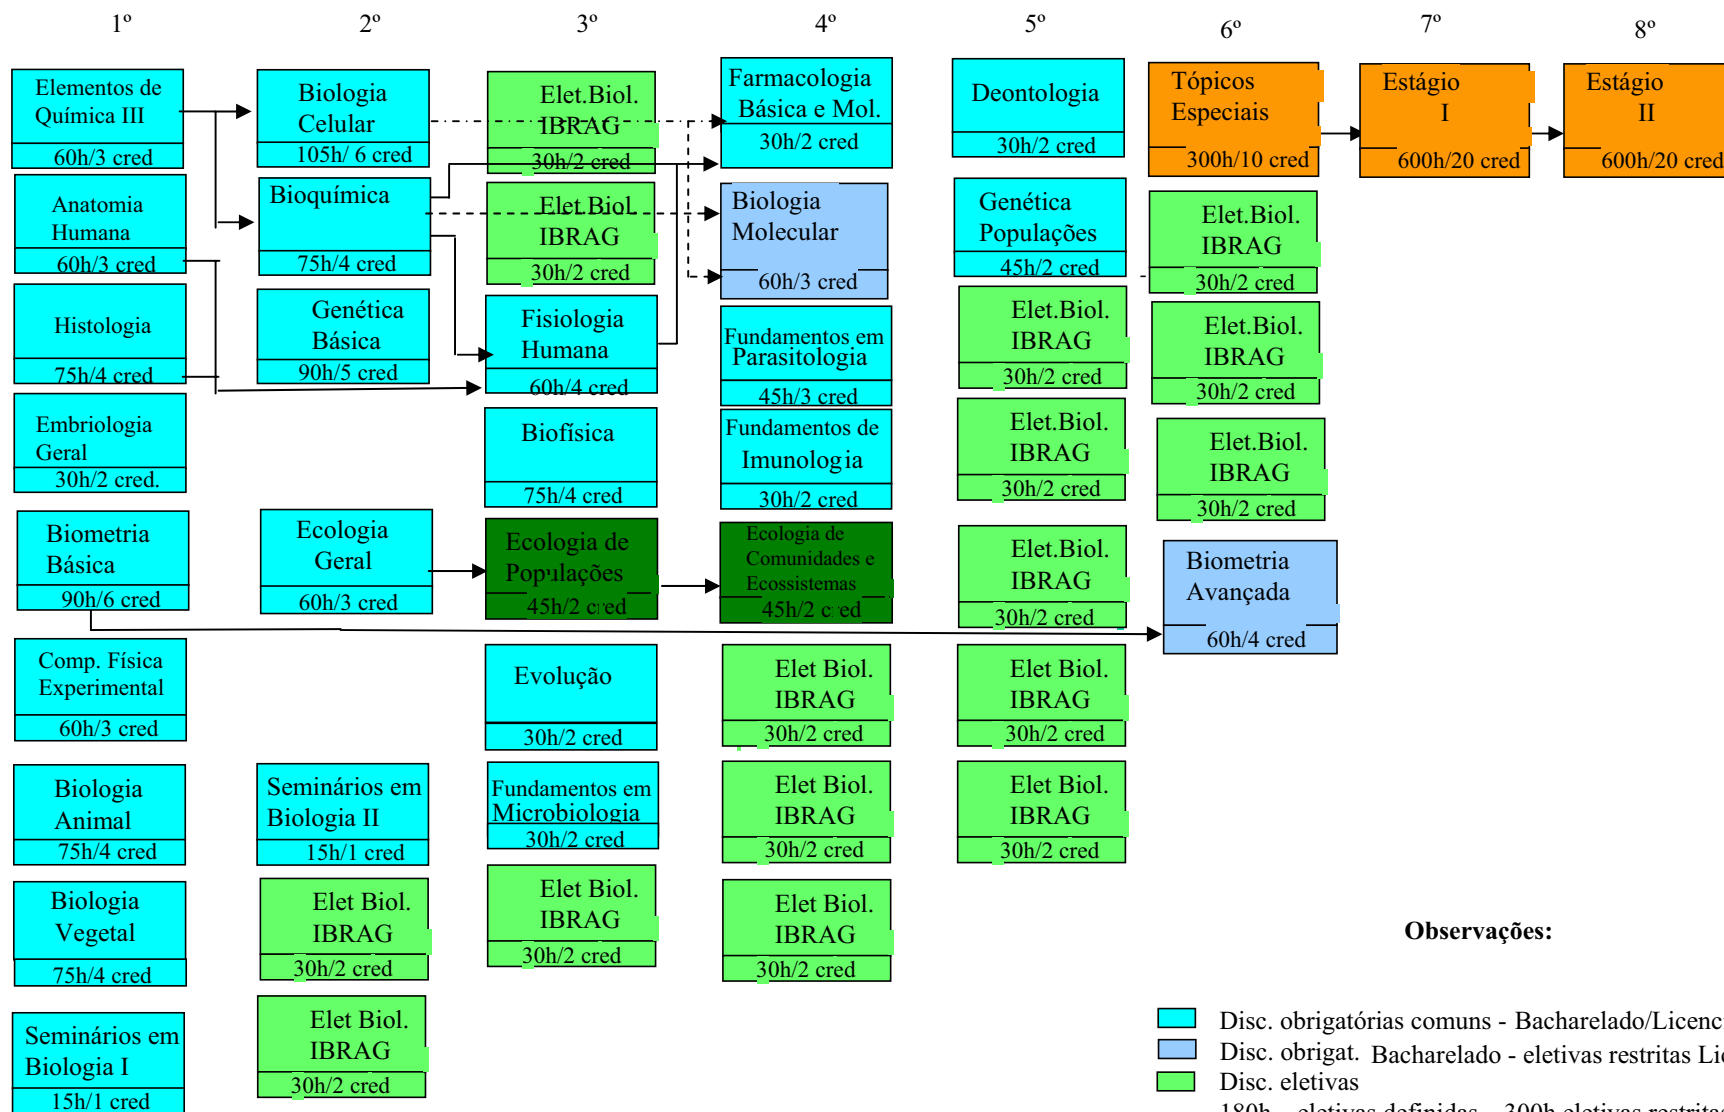

CURSO DE CIÊNCIAS BIOLÓGICAS PROPOSTA CURRICULAR 2006
 UNIDADE RESPONSÁVEL: INSTITUTO DE BIOLOGIA ROBERTO ALCANTARA GOMES

BACHARELADO/BIOLÓGICO
 Total carga horária : 3450 horas + 200 h
 atividades acadêmico científico culturais

Observações:

- Disc. obrigatórias comuns - Bacharelado/Licenciatura.
- Disc. obrigat. Bacharelado - eletivas restritas Licenciatura.
- Disc. eletivas
- 180h – eletivas definidas – 300h eletivas restritas biológico
- Disc. obrigatórias do Bacharelado biológico – 90h
- Disc. Monografia – eletiva restrita habilitação biológica